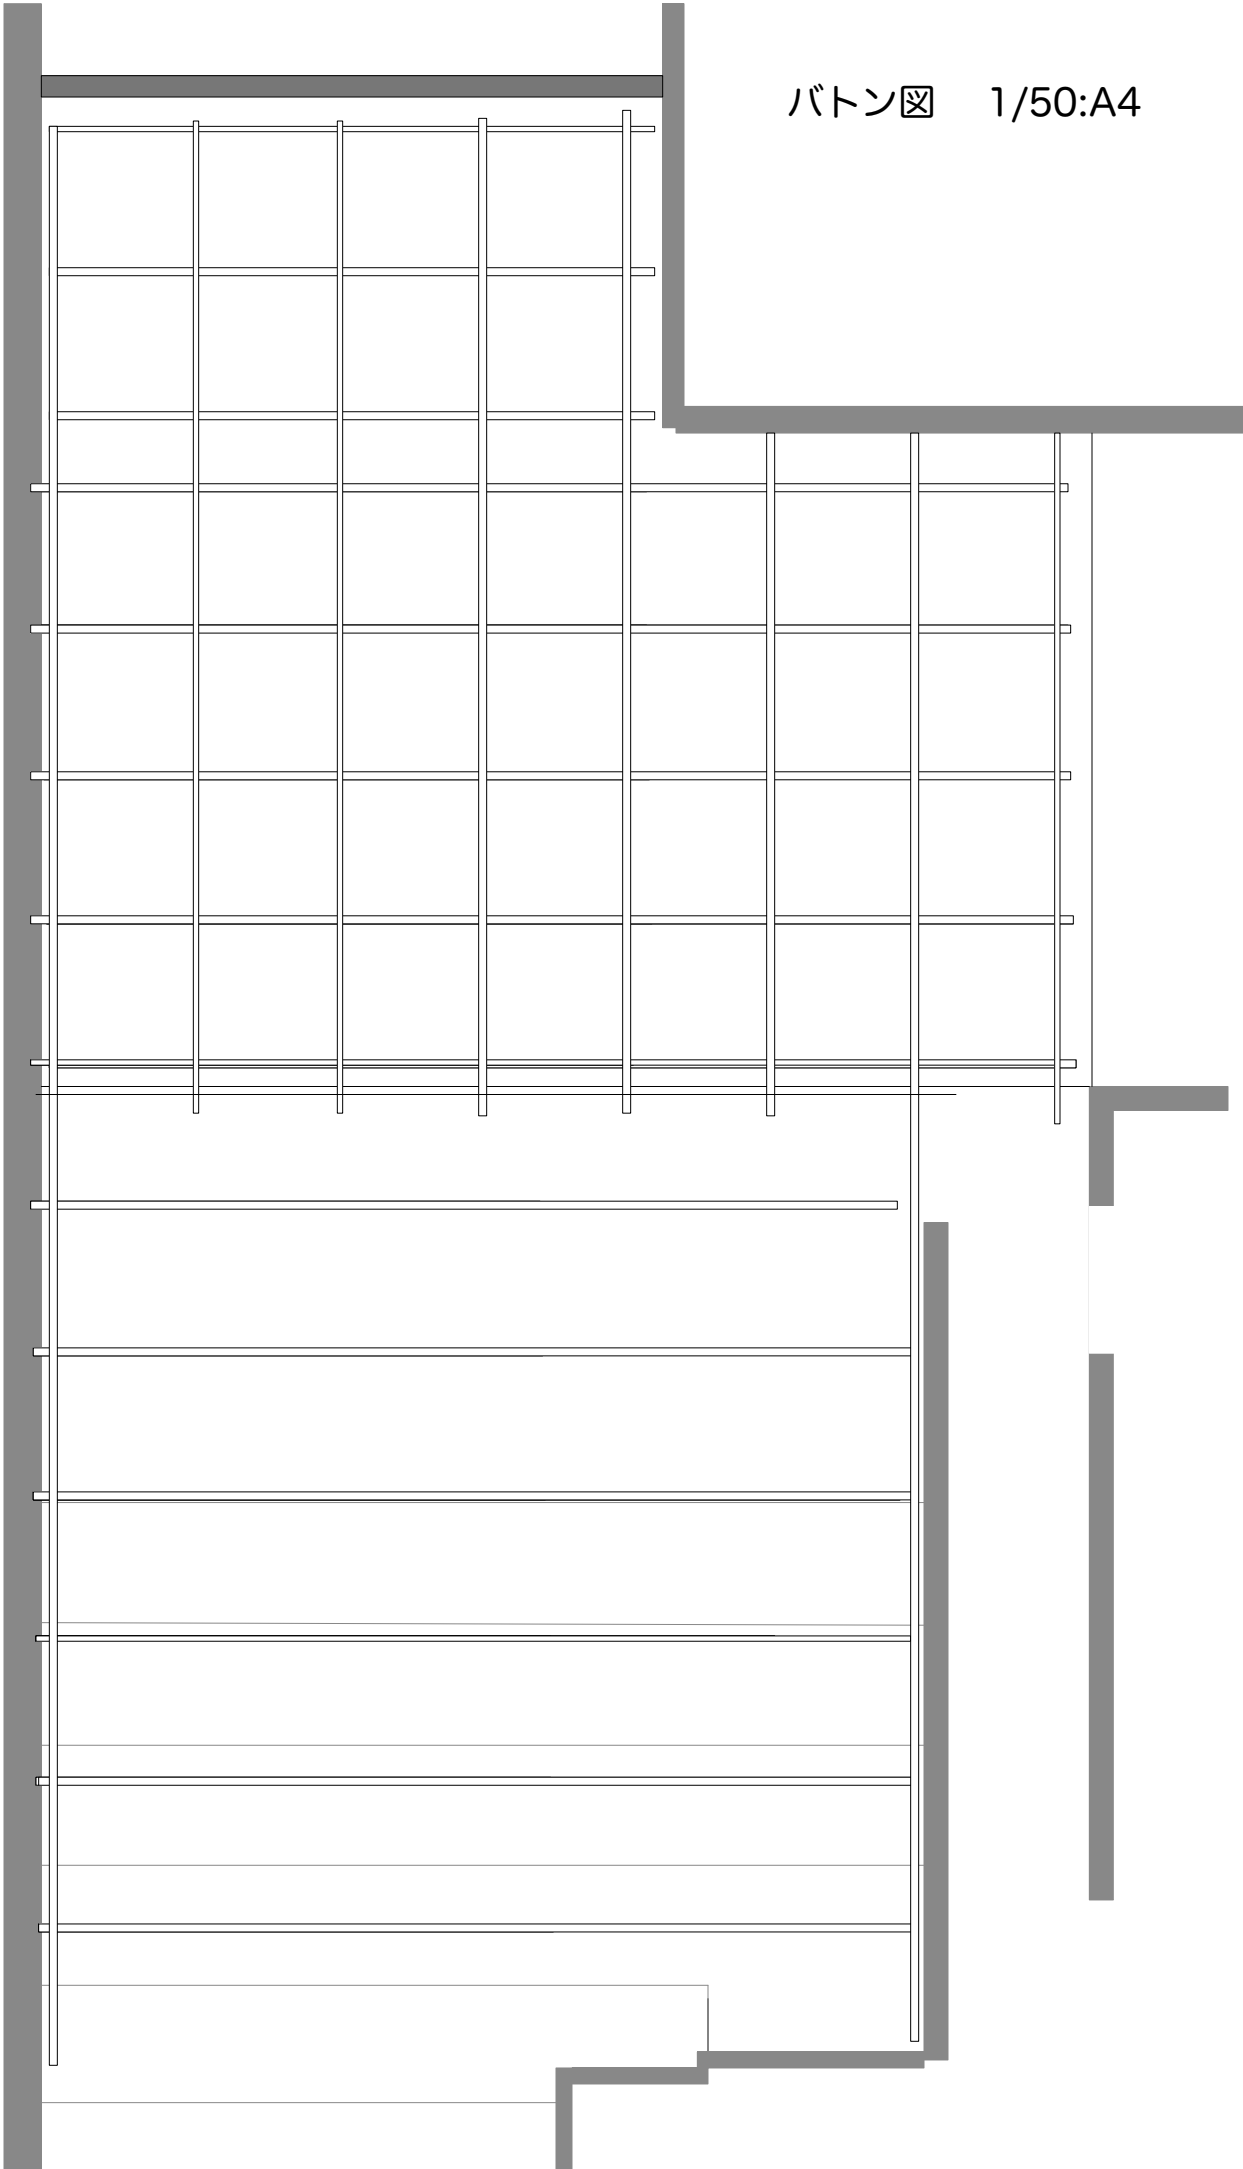

バトン図 1/50:A4

バトン図 1/50:A4

バトン高
ステージから+2680mm

2848

4324

6541

2755