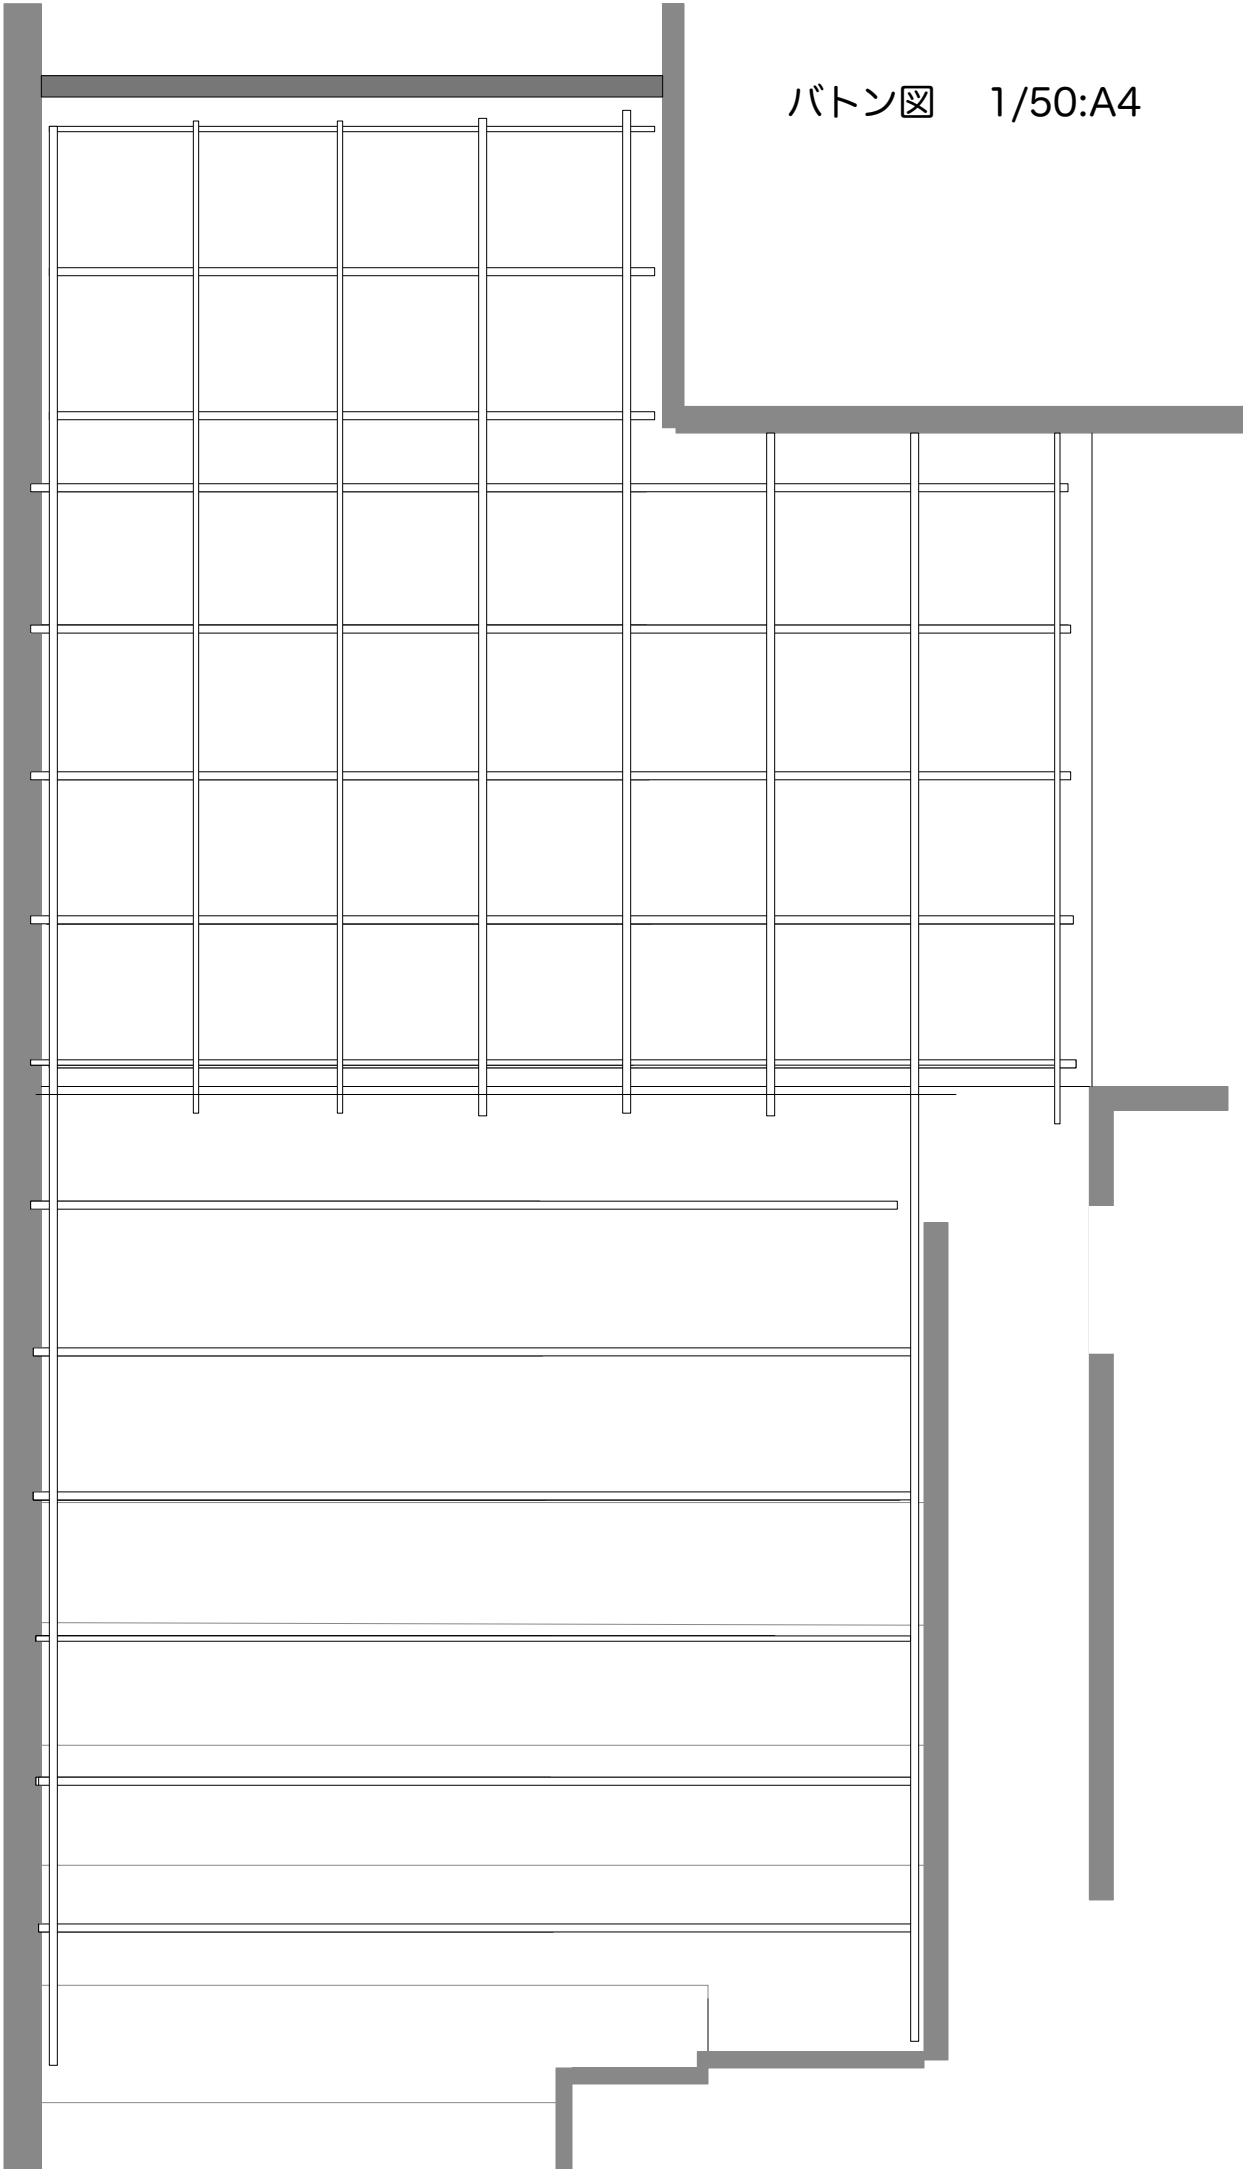

バトン図 1/50:A4

バトン図 1/50:A4

バトン高  
ステージから+2680mm

2848

4324

6541

2755